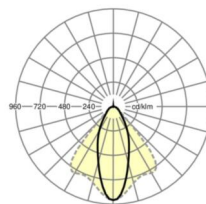

параметры

номер заказа	19422007010
код EAN	4020863418190
номер таможенного тарифа	94051190
Знак прохождения контроля	IP 64, класс защиты I, F, D, HACCP DIN10500/Food/IFS-пригодность для применения/BRC, Indoor, CE
Степень ударпрочности IK	IK03 (5°C bis 25°C)
Температура окружения	та 5°C в 25°C
Гарантийный срок	5 лет
Государственные программы поддержки	BEG - государственные субсидии для энергосберегающих зданий (действительна только для Германии)

электротехника

Балласт	Электронный драйвер, дежурное освещение 3ч. (1 штука)
Мощность системы	26W
сетевое напряжение	230V/50Hz
класс энергосбережения/Источник света	D

Оптика

Оснастка	LED, цветопередача/оттенок света CRI ≥ 80 / 4000K
Допуск для координаты цветности (MacAdam)	3SDCM
Фотобиологическая безопасность (светильник)	RG1
Номинальный световой поток	4412lm
Номинальный световой поток-при дежурном освещении	827lm
Срок службы LED	50000h L80/B10 (T_q 25°C)
светоотдача светильников	172lm/W
Угол излучения	40° (C0) / 85° (C90)
UGR поп./вдоль	17.6 / 19.3

DEEP-LINK

<https://www.regiolum.de/ru/article/19422007010>

Ссылка	LED 4000lm 840
η_{LB}	100 %
$\Phi \downarrow/\uparrow$	99 % / 1 %
UGR поп./вдоль	17.6 / 19.3